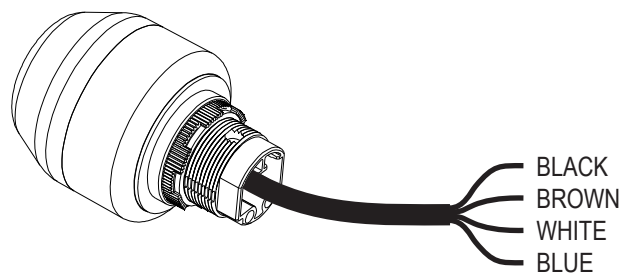

Electrical Connection
Raccordement Electrique
Elektrischer Anschluß
Collegamento Elettrico
Ligações Eléctricas
Conexiones Eléctricas

IML / IMM

-25 ° C to +50 ° C
(-13 ° F to +122 ° F)

UL Type 4/4X/13 IP67
 For use on a flat surface of indicated type enclosure
 A utiliser sur une surface plane de l'enceinte du type indiqué
 Zur Verwendung auf einer glatten Oberfläche des angegeben Gehäusetyps
 Da utilizzare su una superficie piana del tipo di custodia indicato
 Para uso sobre la superficie plana de un envolvente del tipo indicado
 Para uso em superfície plana no tipo de protecao indicada